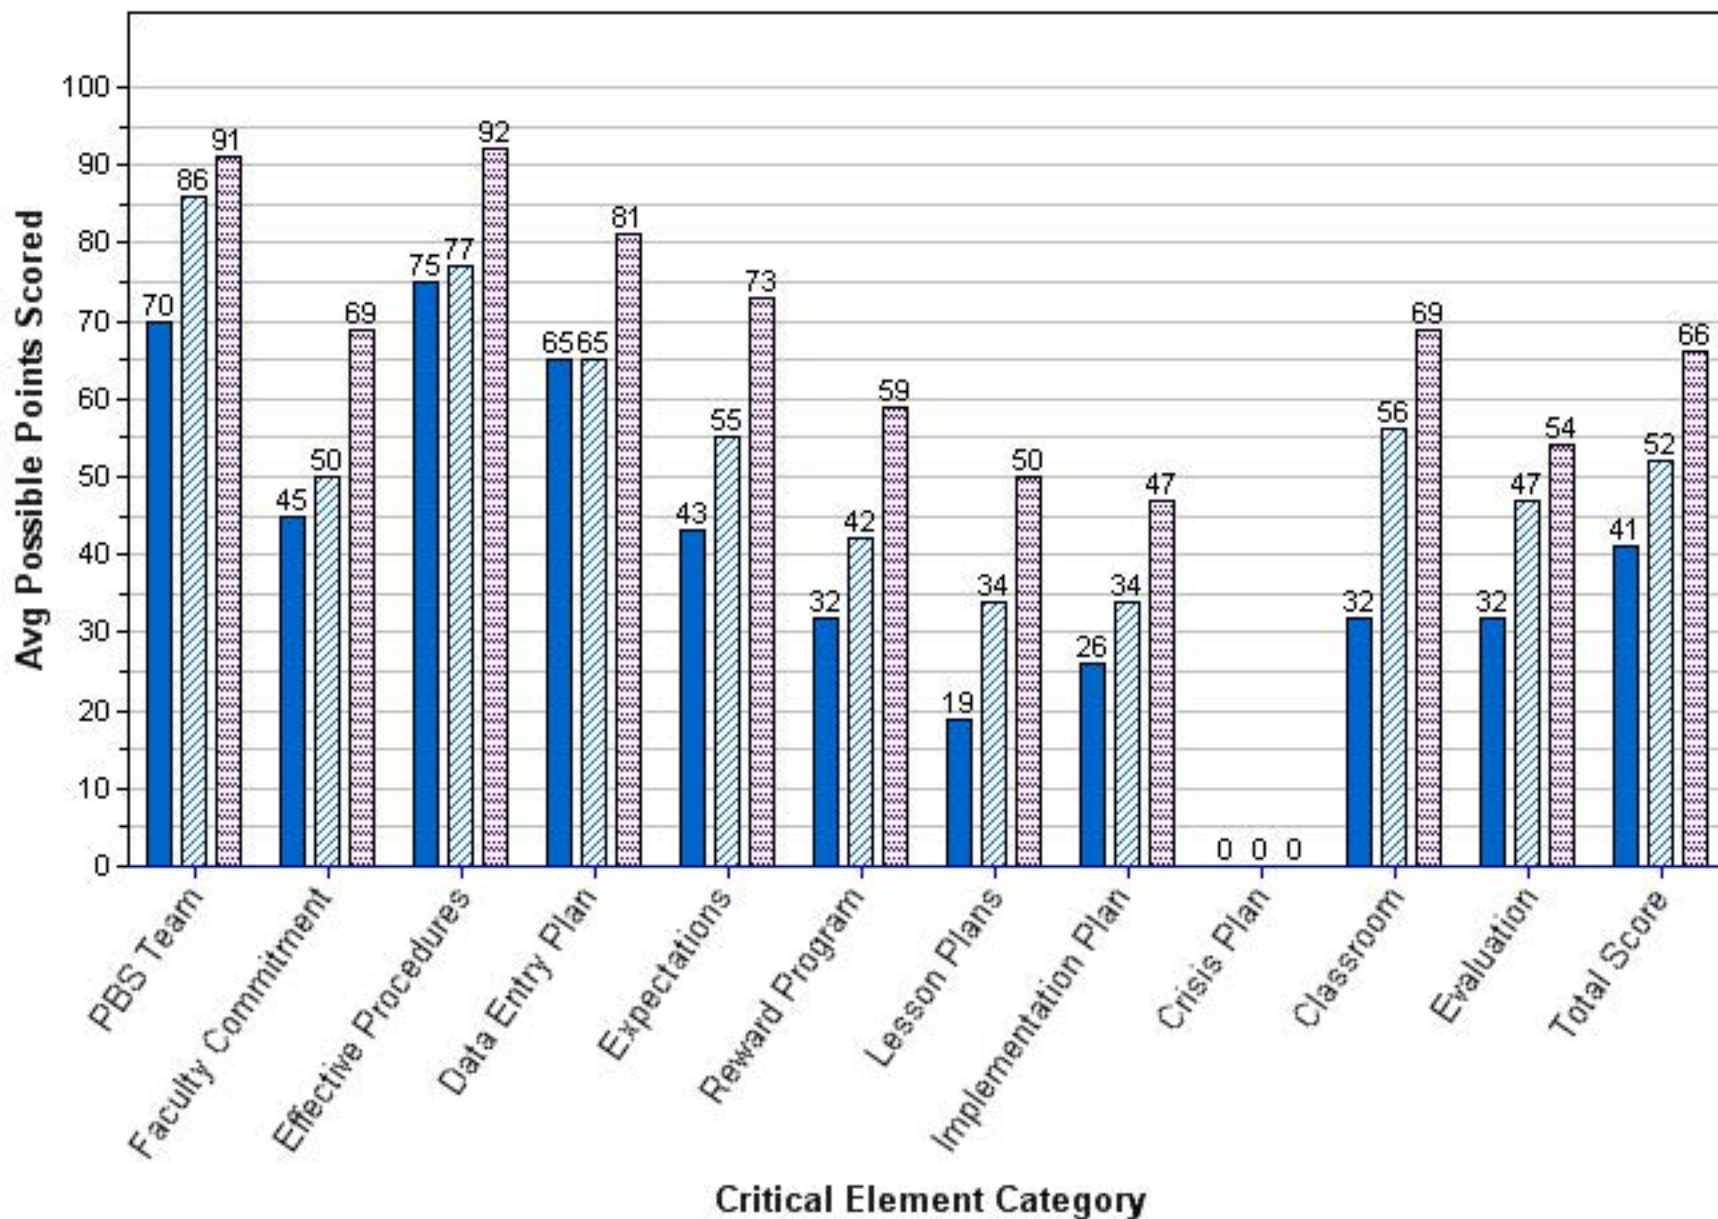

Pinellas

Average Benchmark Score Per Critical Element Category (School Type - High)

2009-2010 2010-2011 2011-2012