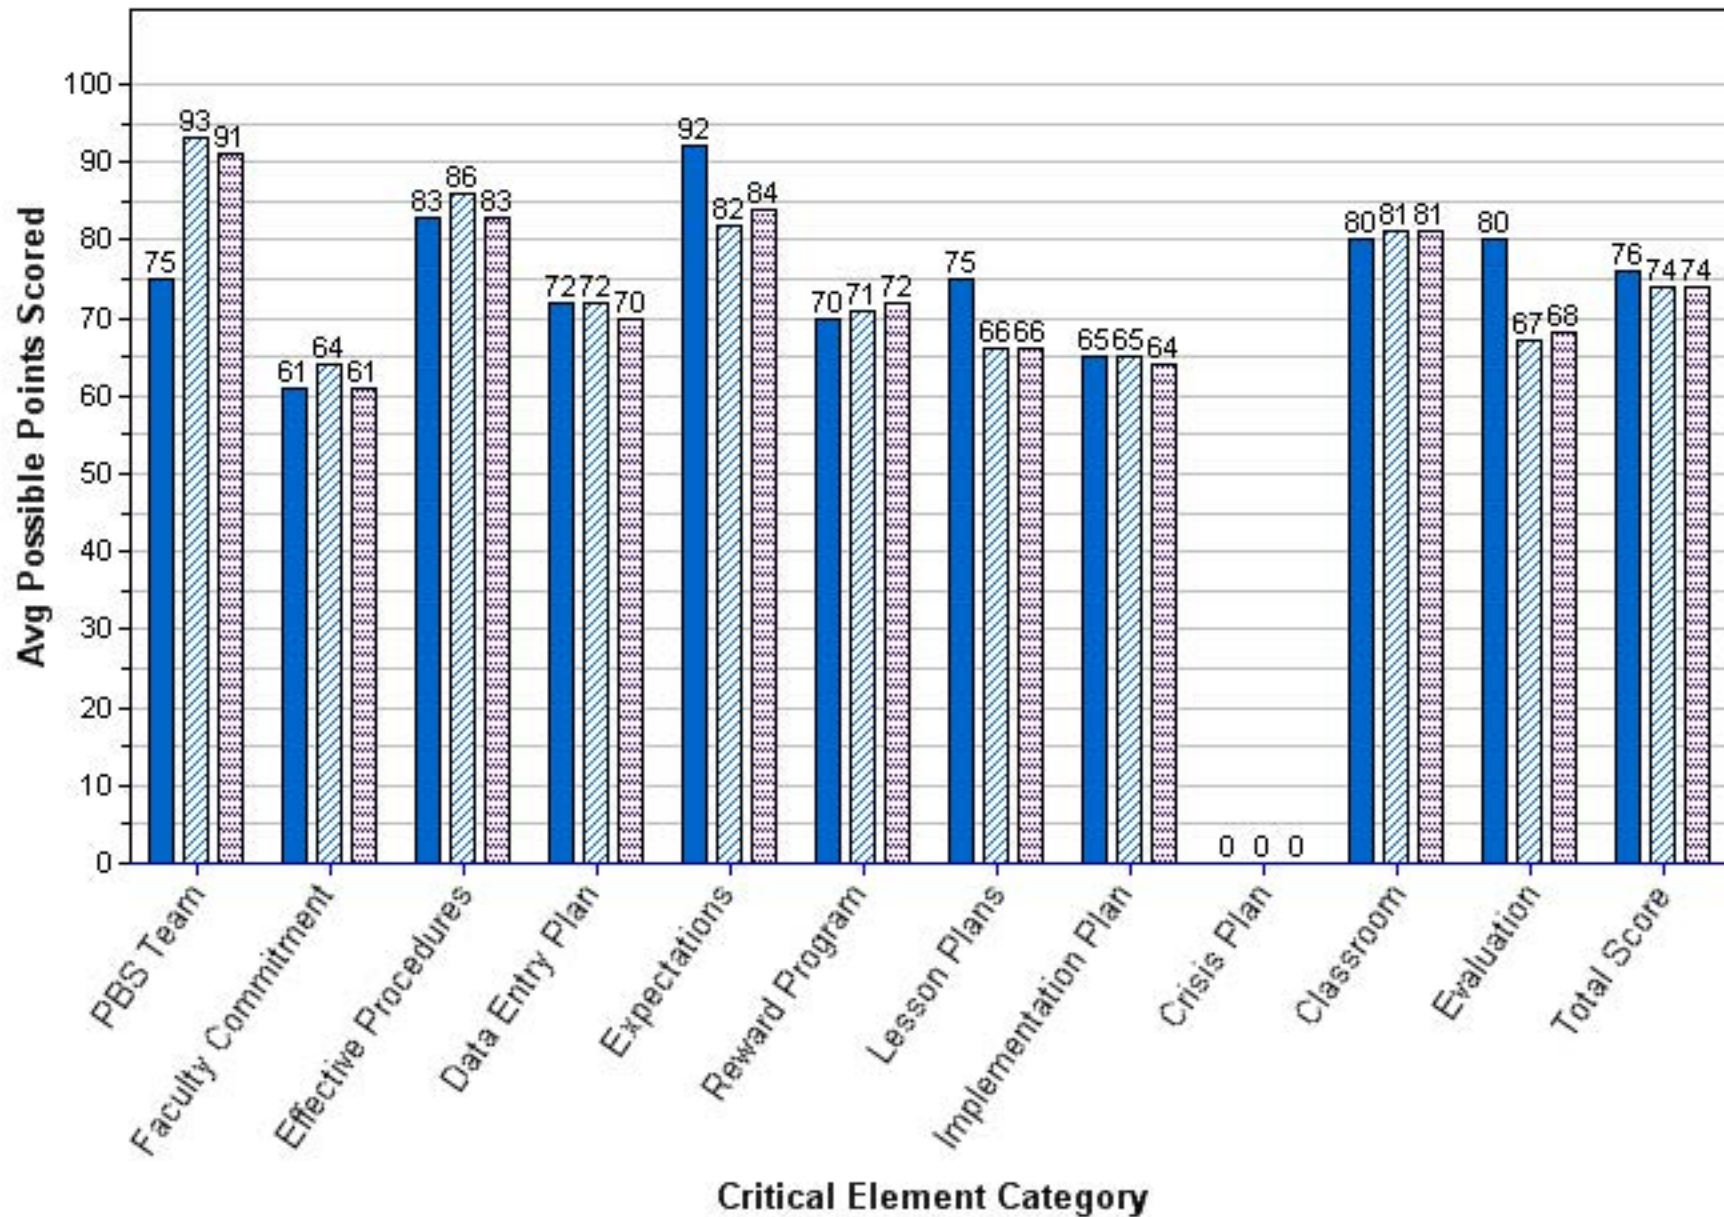

Average Benchmark Score Per Critical Element Category (School Type - Elementary)

■ 2009-2010
 ▨ 2010-2011
 ▩ 2011-2012

Average Benchmark Score Per Critical Element Category (School Type - Middle)

2009-2010 2010-2011 2011-2012