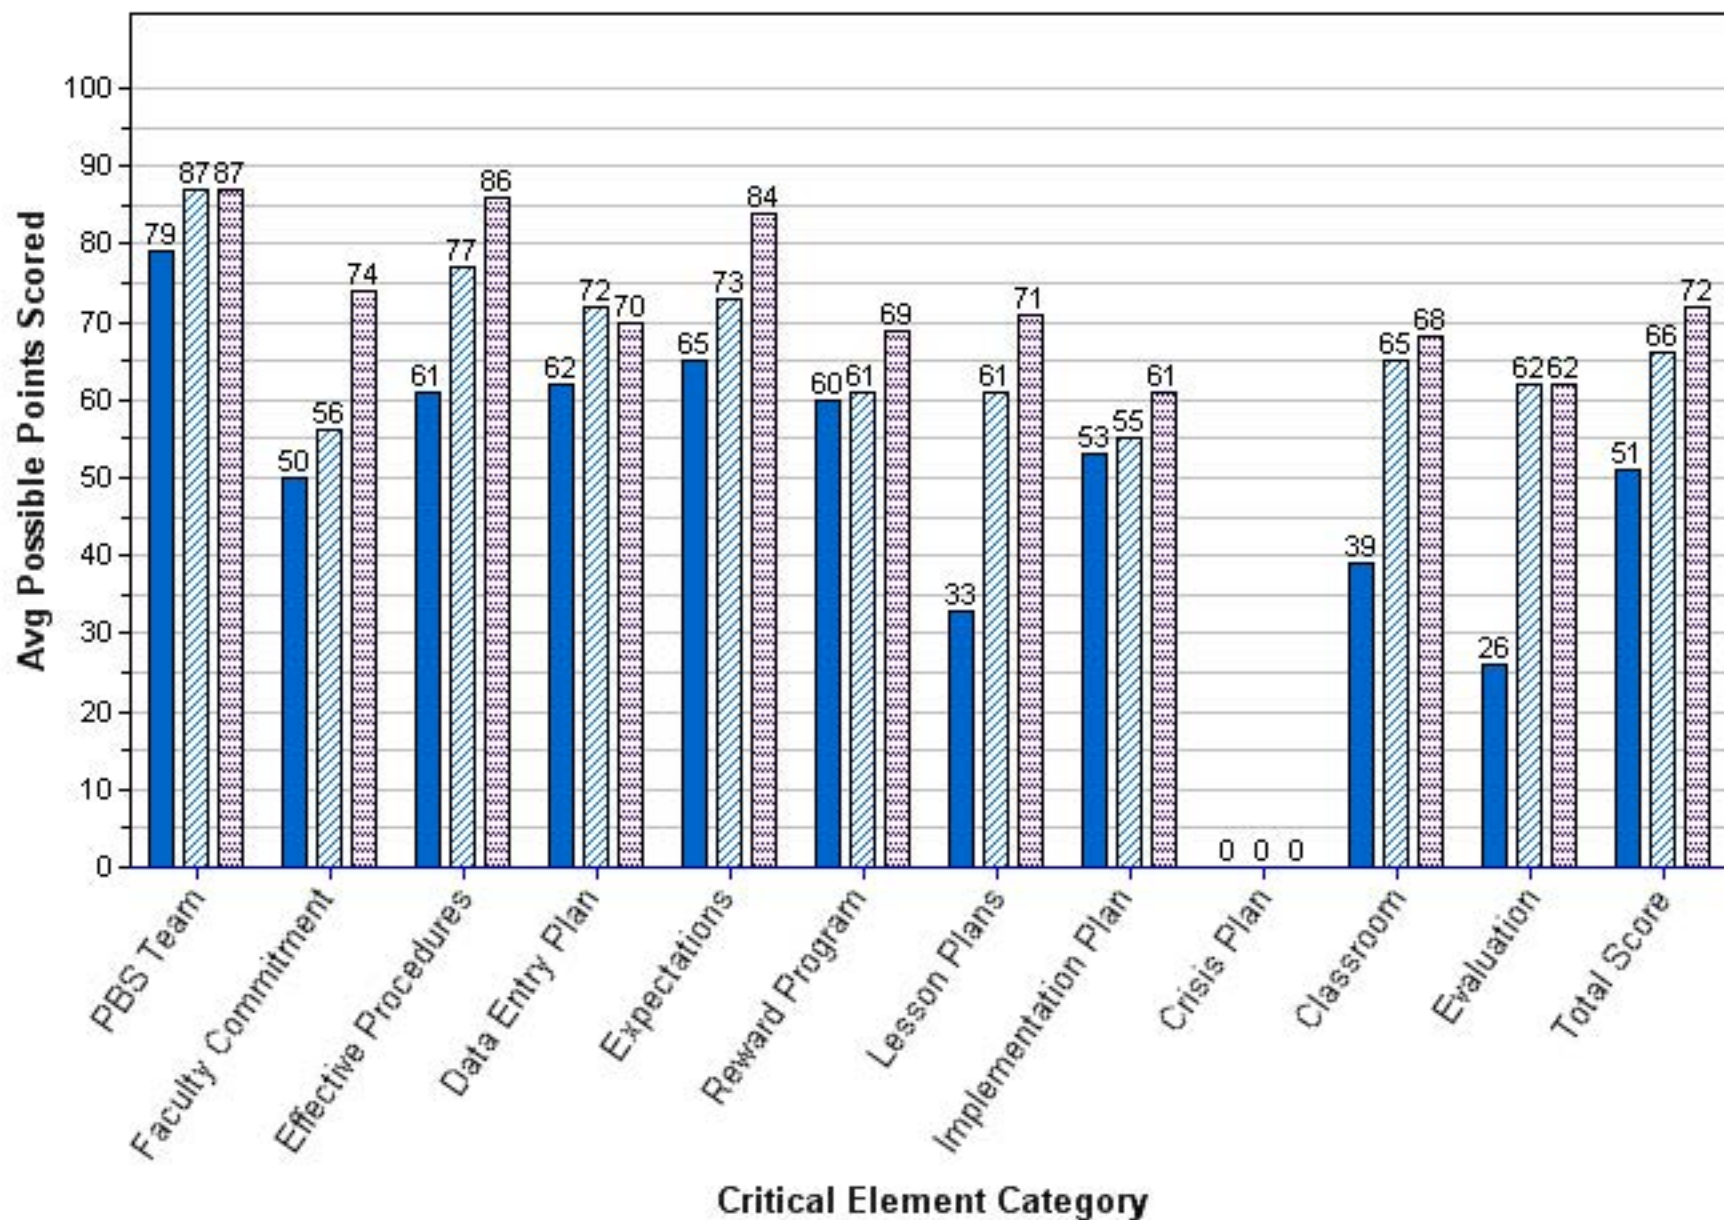

Average Benchmark Score Per Critical Element Category (School Type - Elementary)

■ 2009-2010
 ▨ 2010-2011
 ▩ 2011-2012

Average Benchmark Score Per Critical Element Category (School Type - Middle)

2009-2010 2010-2011 2011-2012