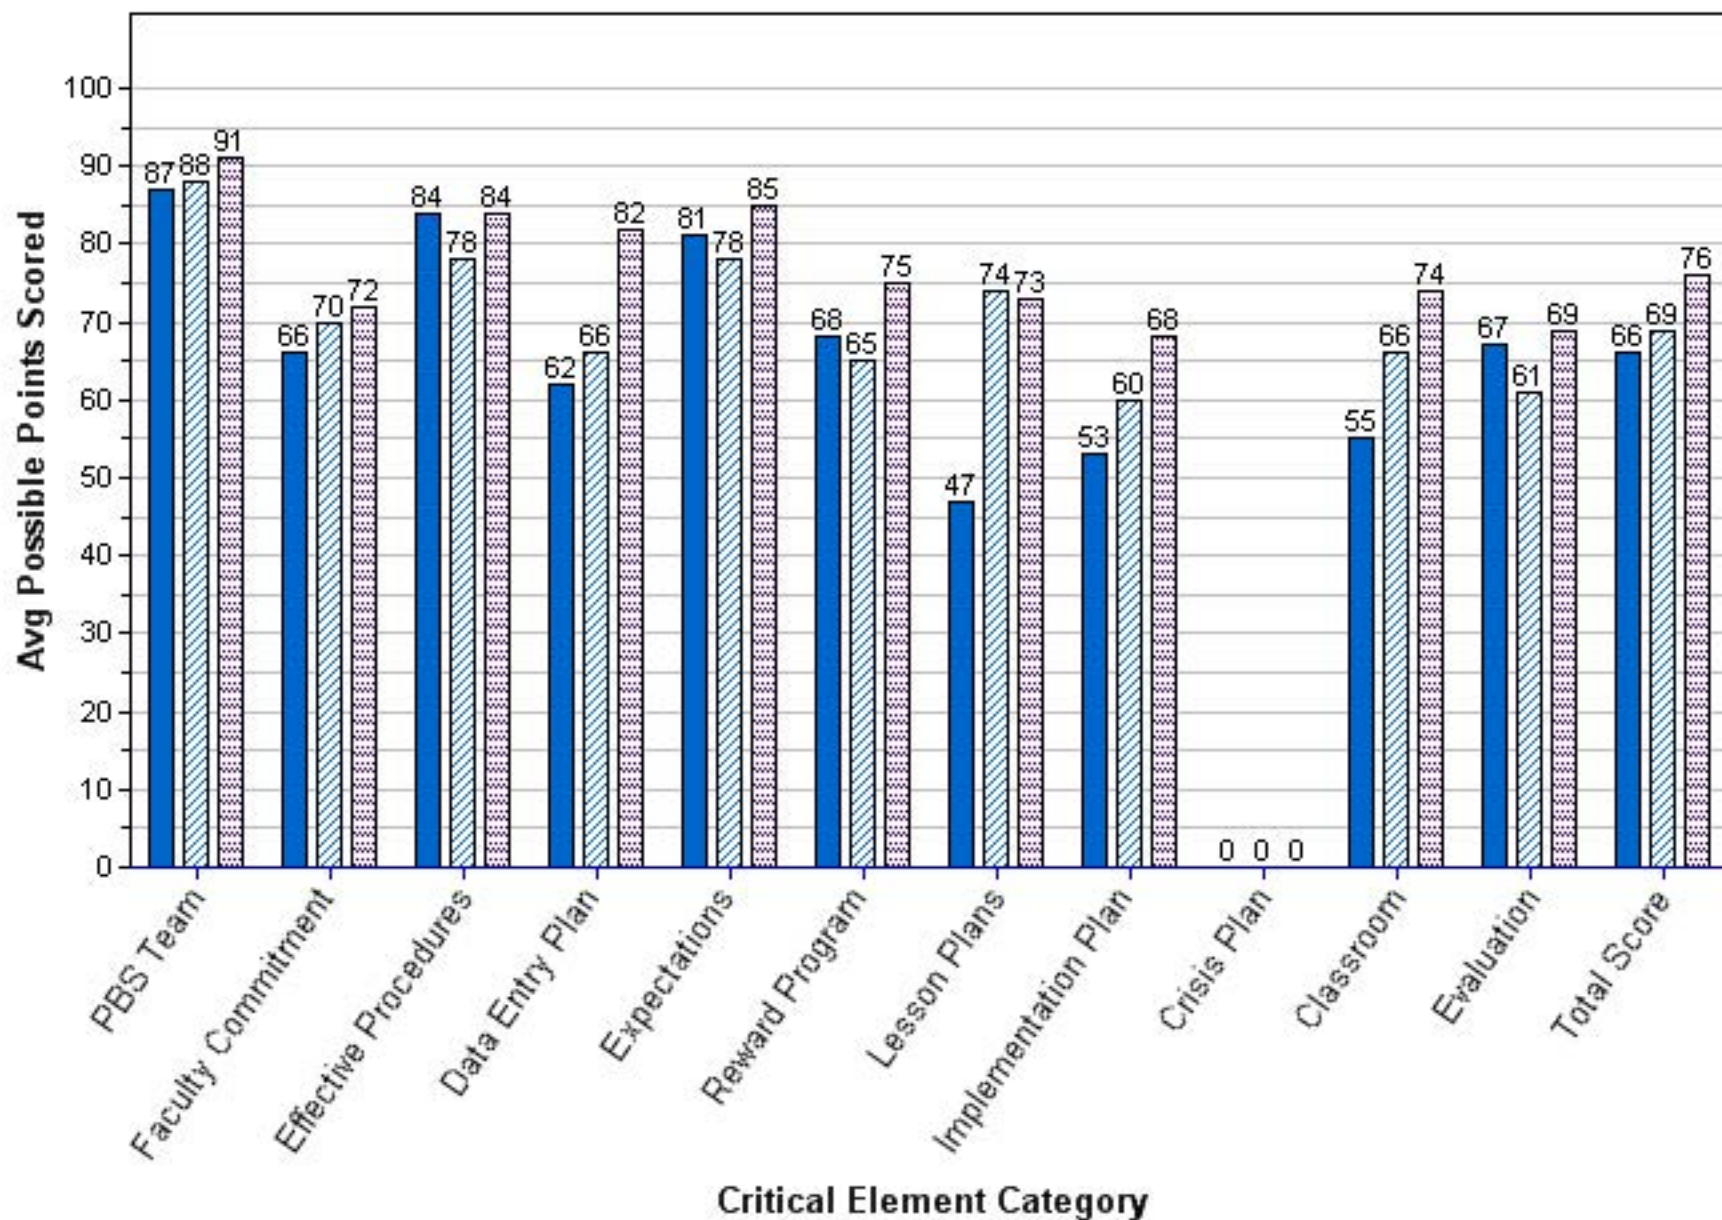

Pinellas

Average Benchmark Score Per Critical Element Category (School Type - High)

2009-2010 2010-2011 2011-2012

Average Benchmark Score Per Critical Element Category (School Type - Alt/Center)

■ 2009-2010
 ▨ 2010-2011
 ▩ 2011-2012