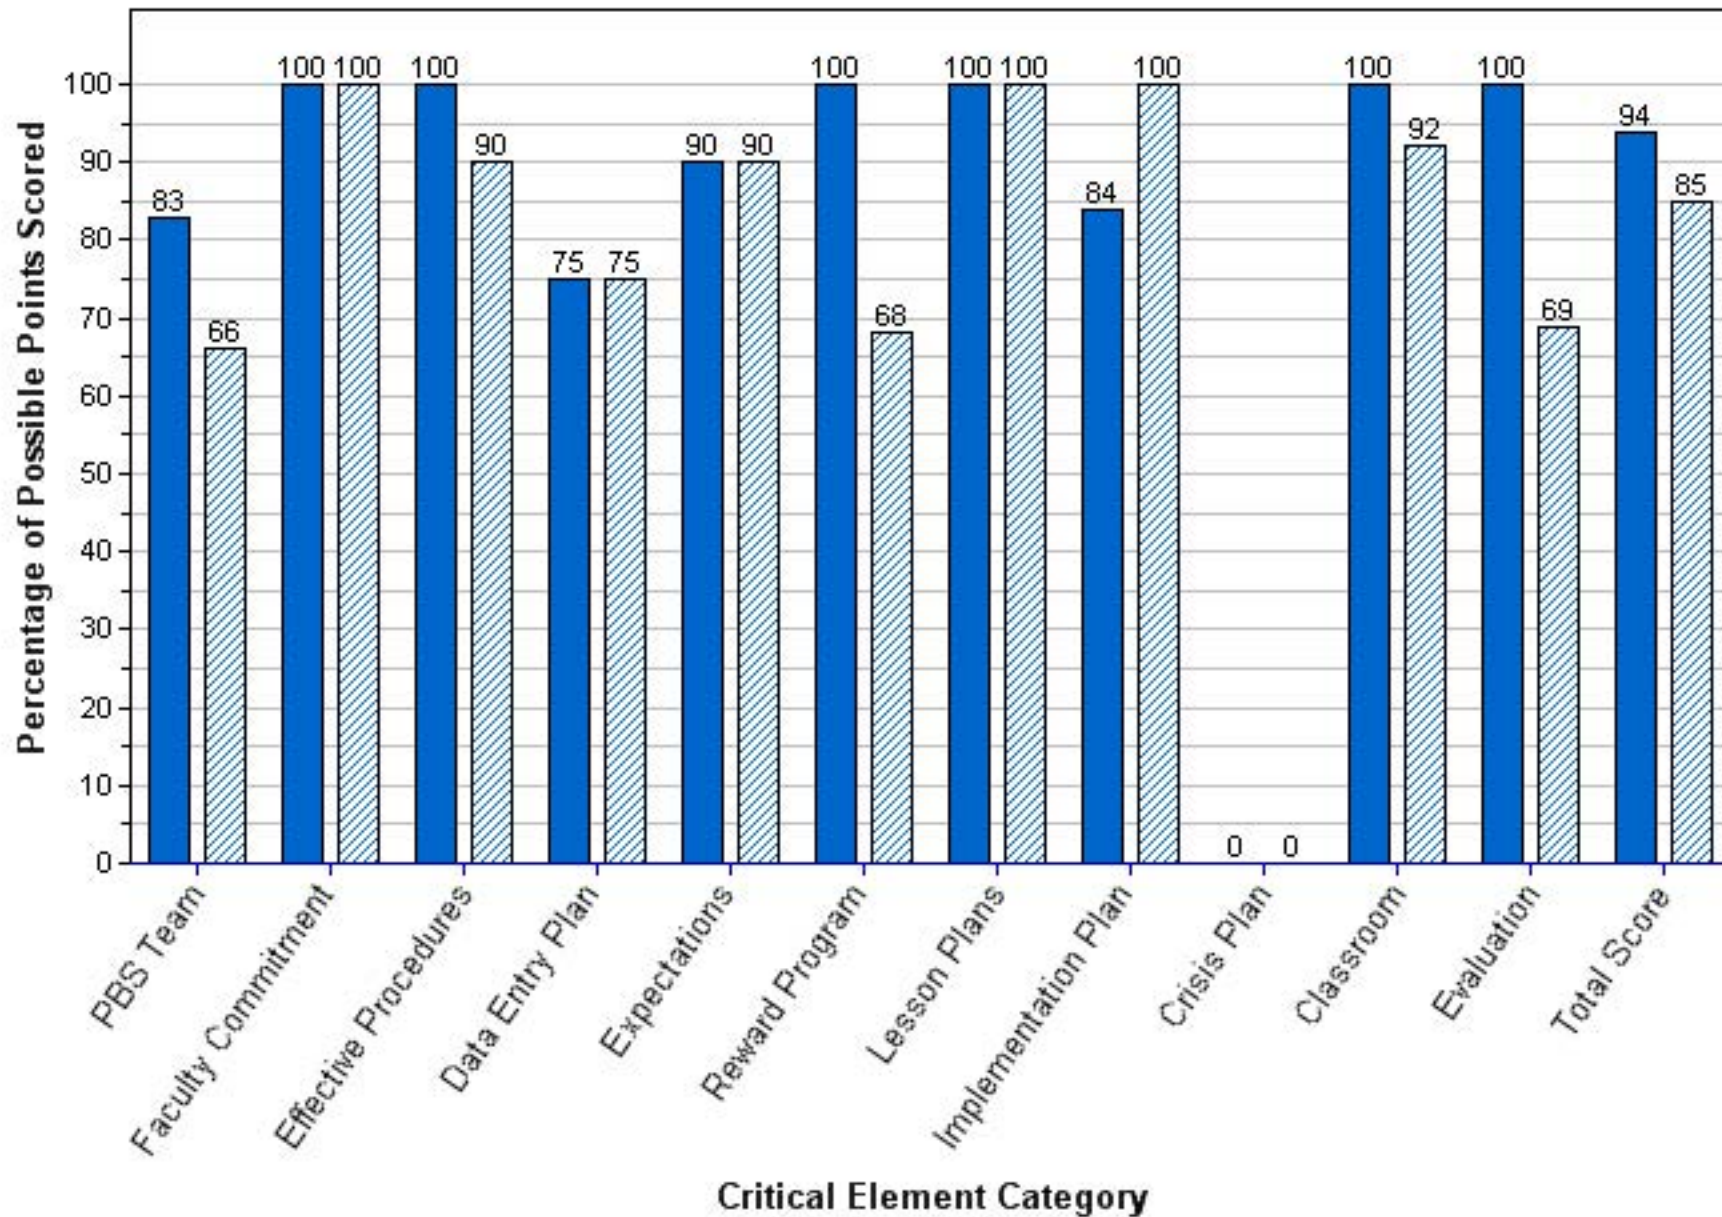

2010-2011 2011-2012

J.L. CARWISE MIDDLE SCHOOL
Benchmark of Quality Score per Critical Element Category

2010-2011 2011-2012

CLEARWATER FUNDAMENTAL

Benchmark of Quality Score per Critical Element Category

2010-2011 2011-2012